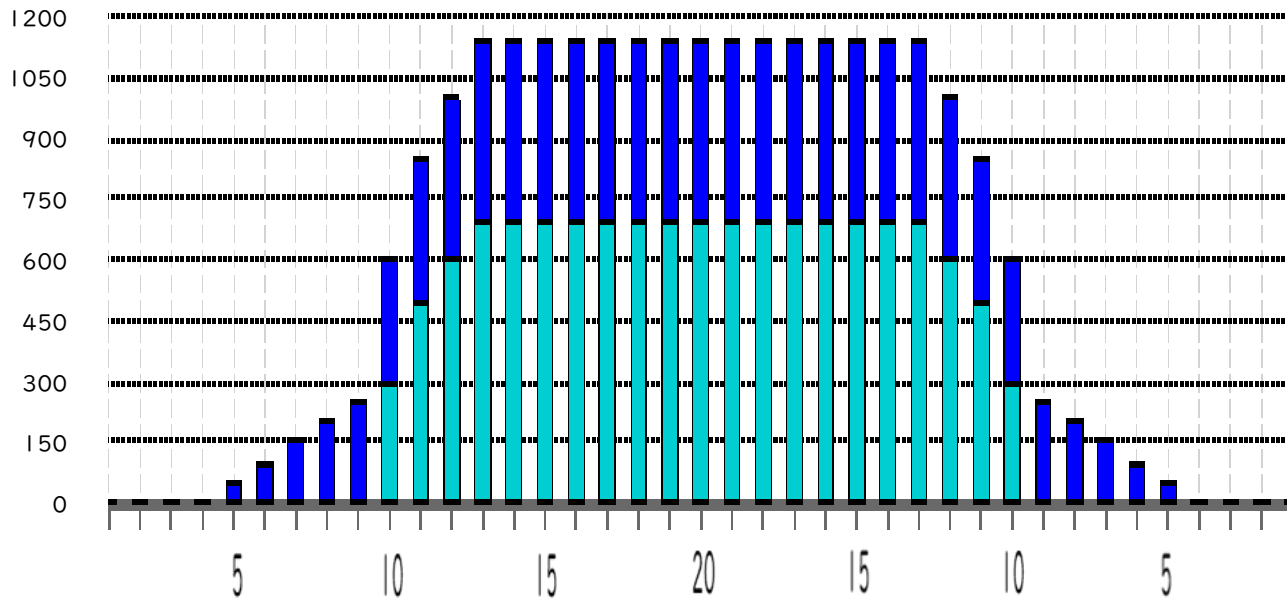

2026年 6月のレーンコンディション

長さ オイル量 比率
49feet 23.65ml 19.17:1

Oil Pattern Distance **49 f** Reverse Brush Drop **49 f** Oil Per Board **50ul**
 Forward Oil Total **13.30ml** Reverse Oil Total **10.35ml** Volume Oil Total **23.65ml**

Forward ■ Reverse ■

こちらのQRコードより
 レーンコンディション表を
 ご利用頂けます。