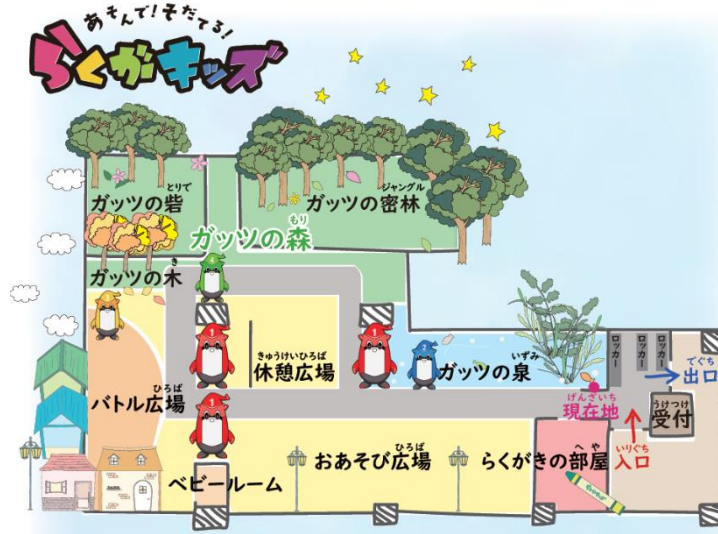

別紙 施設イメージ&遊び方

1 らくがきウォッチをゲットしたら、らくがきの部屋で「らくがき」を1体つくってみよう！
●らくがきをつくらないと全部の遊具で遊ぶことができないよ！

2 らくがきをつくったら、青いみちしるべ2号のところへ行こう！

3 ガッツの泉で、キミの「らくがき」にガッツをチャージしよう！

4 チャージが終わったら黄色いみちしるべ3号に話しかけてバトル広場で戦ってみよう！

5 勝っても負けてもバトルが終わったら、緑色のみちしるべ4号のところへ行こう！

6 ガッツの森でいっぱい遊んで「らくがき」をもっと強くしよう！

7 赤いみちしるべ1号のところで、どのくらいガッツがチャージされているか確認してみよう！

8 バトル広場でバトルに再チャレンジしたり、他にも「らくがき」をつくってみよう！