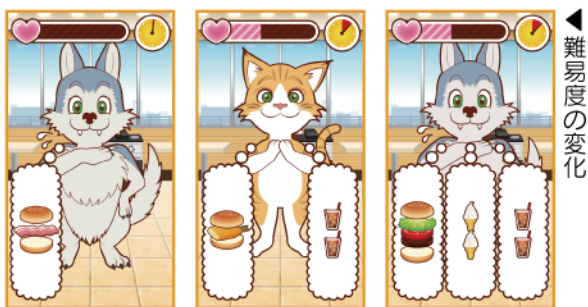

お子様
わくわく!

なりきり
体験

リアルごっこ遊びで「コト体験」

ハンバーガーショップのスタッフになりきり、
お客さんのオーダー通りにバーガーなどを作る、
リアルなごっこ遊びを体験いただくゲームです。
お子さまの憧れを刺激し、玩具では味わえない
「コト体験」を提供します。

遊び方

1
コイン投入口に
プレイ料金を入れよう。

2
レジボタンを押して
自由に「グザイ」を選んで
ハンバーガーを調理。
お客さんのオーダー通りの
ハンバーガーを提供しよう。

3
ソフトクリームや
ジュースのオーダーも。
きれいに作ろう。

親御さまも満喫!

SNS映え

お子様がバーガーショップ店員として働いているような写真が撮影可能です。

お子さまはもちろん、親御様もSNSに映える写真を撮影することができ、ご満足いただけます。

バーガーショップ店員へ

なりきり体験

ハンバーガーは6種類の具材から組み合わせて調理。素早くオーダー通りに提供できればポイントアップ。ソフトクリーム、ジュースも、ハンドルやレバーを動かして適量に調整します。

多すぎると作り直しとなり、実際にショップで調理接客している感覚をご体験いただけます。

お子さま向け やりこみ要素も

プレイ内容に応じて難易度が自動でアップ。最初は簡単でも、お客さんのオーダーを叶えるほど、難しいオーダーが入ります。結果が分かるので、お子さまの「もっとうまくなりたい」を刺激します。

外形寸法: W 1,000mm × D 710mm × H 1,600mm

重量: 115kg

定格入力電圧: AC100V(50/60Hz)