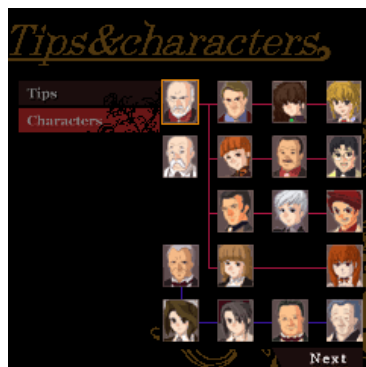

Mobile News

【コンテンツ概要】

- ○配信コンテンツ名：うみねこのなく頃に Episode1
- ○配信サイト名：ひぐらしEZ★モバイル公式
- ○対応キャリア：EZweb
- ○配信開始日：2009年9月10日（木）
- ○アクセスルート：
  au one トップ → カテゴリ(メニューリスト) → ゲーム → アドベンチャー
  → ひぐらしEZ★モバイル公式
- ○対応機種：EZアプリ対応機種 ※機種によりご利用いただけない場合がございます。
- ○情報提供料：月額315円（税込）/ ポイント制
- ○コピーライト：©07th Expansion
  ©TAITO CORP.2009 powered by HOBIBOX

○QRコード

○ゲーム画面